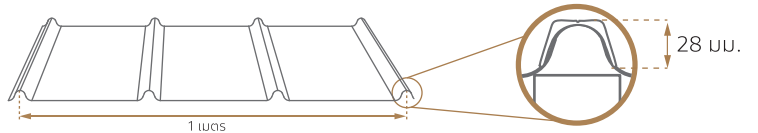

Ice White

รหัสสินค้า DF 1

แสงส่องผ่าน 70 %

สีเทาโมเดิร์น

Modern Grey

รหัสสินค้า DF 2

แสงส่องผ่าน 35 %

ข้อมูลผลิตภัณฑ์

- ความยาวแผ่นมาตรฐาน 6 และ 12 ม.
- ระยะแปสูงสุดไม่เกิน 120 ซม.
- รัศมีดัดโค้งต่ำสุด 6 ม.
- กว้าง 1 เมตร หน้า 1.2 มม.
- ความสูงลอนรวมอุปกรณ์ 28 มม.
- ความลาดเอียงไม่ต่ำกว่า 5 องศา
- น้ำหนัก 1,800 กรัม/ตร.ม.
- เชิงชายไม่เกิน 10 ซม.
- ความสูงลอน 26 มม.
- จัดกันตามระยะโครงสร้าง, แป 120 ซม.