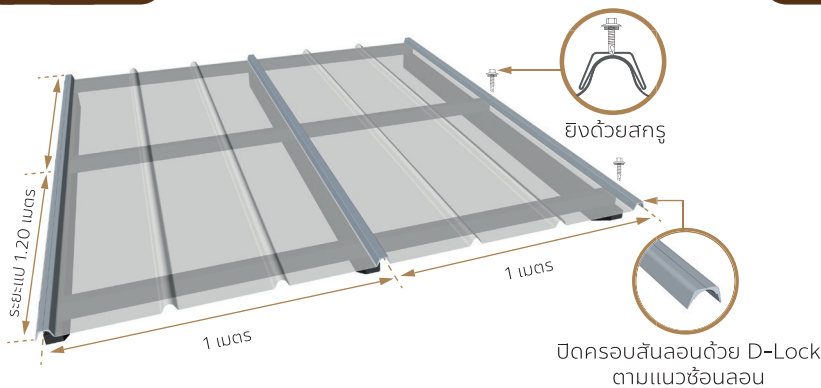

การติดตั้ง

อุปกรณ์ครบ จบงานง่าย

สกรูขนาด 12-14x48

D-Lock ครอบปิดครอบสันลอน

บริษัท แอมเพิลไลท์ เวิลด์ จำกัด

88 ม.3 ซ.กิ่งแก้ว 20/1 ต.กิ่งแก้ว อ.บางพลี จ.สมุทรปราการ 10540

โทร. : 02-312-4300 โทรสาร : 02-312-4949 E-mail : marketing@ampelite.co.th

ID LINE : @kansaddlite

"มั่นใจได้จากมาตรฐานออสเตรเลีย รายเดียวในประเทศไทย"